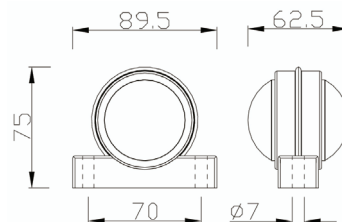

AE-01

kleur color couleur	referentie référence part number
	AE-01-188