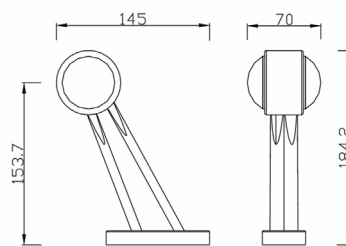

kleur color couleur	referentie référence part number
	AE-01-193