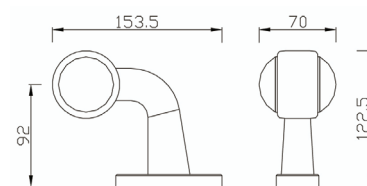

kleur color couleur	referentie référence part number
	AE-01-194