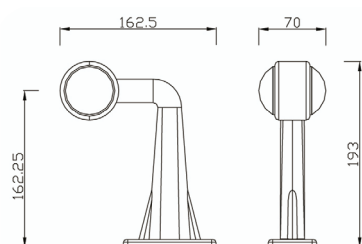

kleur color couleur	referentie référence part number
	AE-01-195