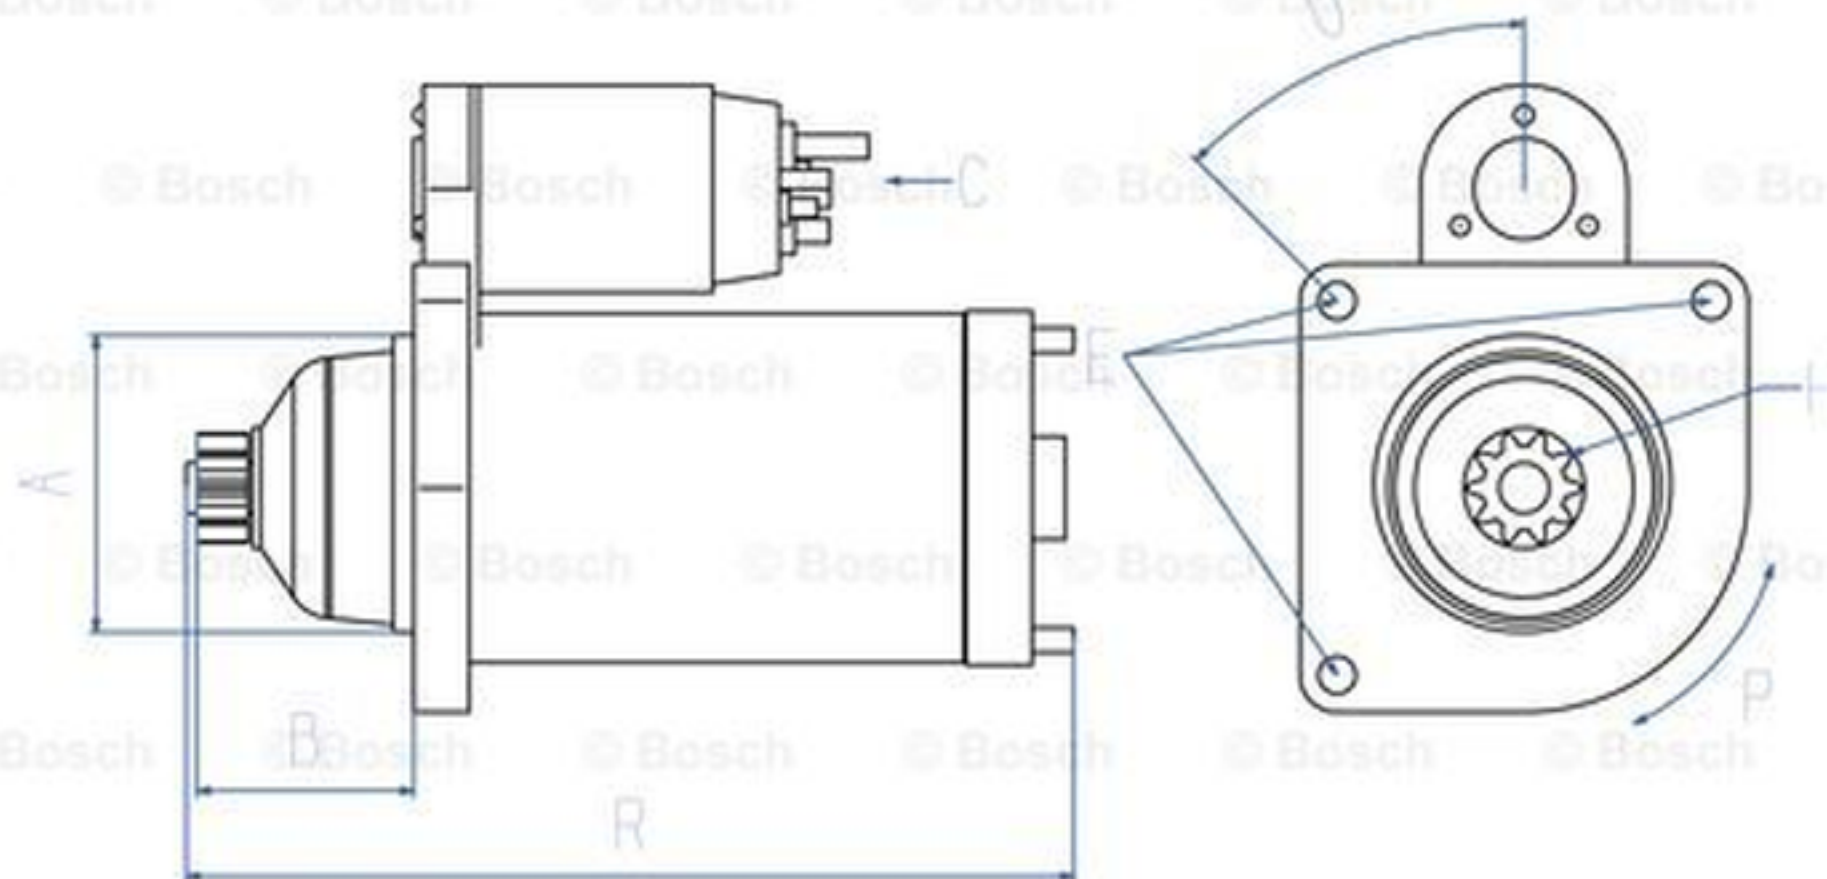

24 V, 5,5 kW

Technical Data

A	92 mm	E	13,5 mm, 13,5 mm, 13,5 mm	Q	
B	48,2 mm	H	12	R	max. 325 mm
C	30, 50	P		U	65 °