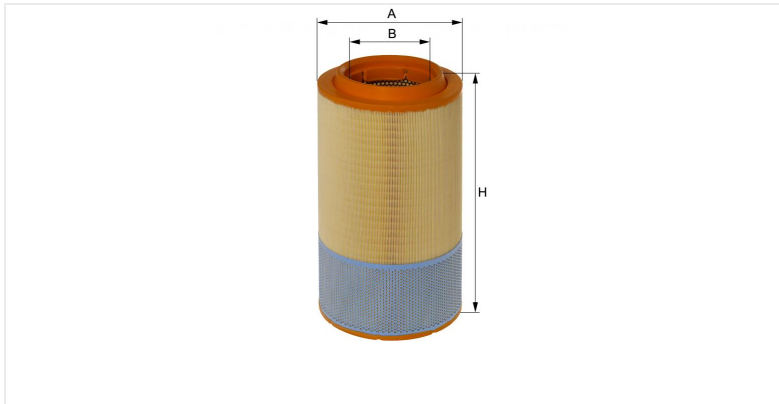

Air filter insert  
E428L01

### Technical data

EDP	2842310000
EAN	4030776009477
Status	Available

### Dimensions in mm

A	265.00
B	170.00
C	
D	
E	
F	
G	
H	511.00