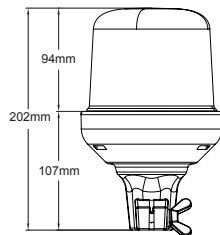

ON	Amp	°C	(E)
∞	12V: 1,45 A 24V: 0,6 A	-30/+65	ECE R65 EMC

515M-DV

magneetbevestiging
fixation magnétique • magnetic base

kleur couleur color	12/24 VDC	PC	voltage	kabel cable cable	# leds	functies fonctions functions
●	515M-DV-OR	515/1	12-24 VDC	min 500 mm max 2000 mm	10x3 watt	14
●	515M-DV-BL	515/2				