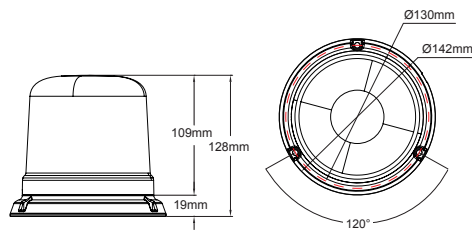

4

- Led signalisatie & lichtbalken
- Signalisation à led & rampes lumineuses
- Led signalisation & light bars

515-DV

vaste bevestiging (3 punts)
fixation permanente (3 boulons) • flat base (3 bolt)

kleur couleur color	12/24 VDC	PC	voltage	kabel cable cable	# leds	functies fonctions functions
●	515-DV-OR	515/1	12-24 VDC	20 cm	10x3 watt	14
●	515-DV-BL	515/2				

ON	Amp	°C	(E)
∞	12V: 1,45 A 24V: 0,6 A	-30/+65	ECE R65 EMC

SYNCHRONISEERBAAR - SYNCHRONISABLE - CAN BE SYNCHRONISED

515F-DV

flexibele buisbevestiging
fixation flexible sur tube • flexible tube mounting

kleur couleur color	12/24 VDC	PC	voltage	kabel cable cable	# leds	functies fonctions functions
●	515F-DV-OR	515/1	12-24 VDC	-	10x3 watt	14
●	515F-DV-BL	515/2				

ON	Amp	°C	(E)
∞	12V: 1,45 A 24V: 0,6 A	-30/+65	ECE R65 EMC

515M-DV

magneetbevestiging
fixation magnétique • magnetic base

kleur couleur color	12/24 VDC	PC	voltage	kabel cable cable	# leds	functies fonctions functions
●	515M-DV-OR	515/1	12-24 VDC	min 500 mm max 2000 mm	10x3 watt	14
●	515M-DV-BL	515/2				