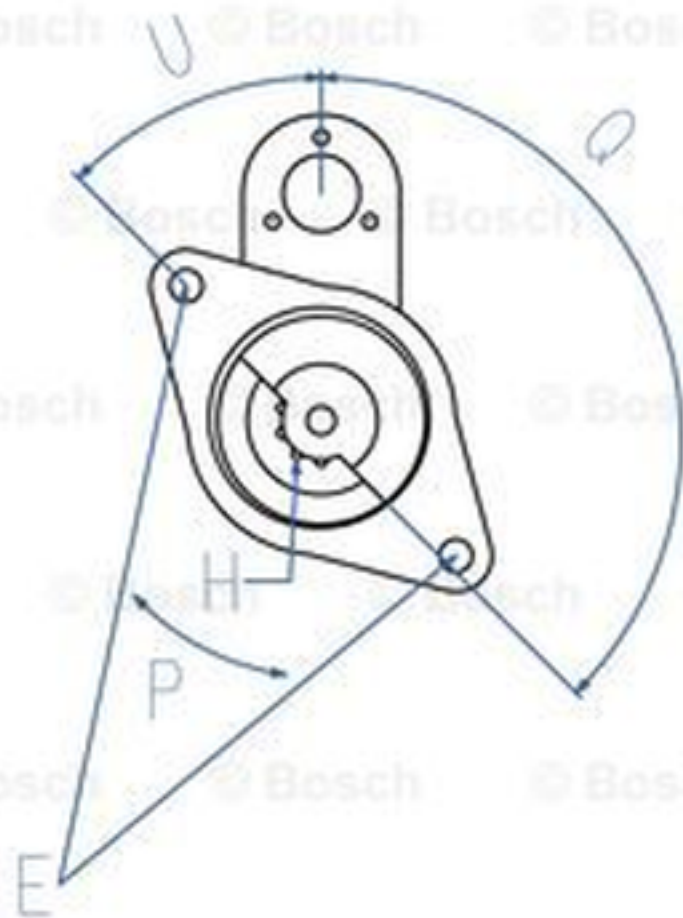

12 V, 0,8 kW

Technical Data

A	70 mm	E	10,5 mm, 10,5 mm	Q	120 °
B	43 mm	H	8	R	max. 232 mm
C	30, 50	P		U	40 °