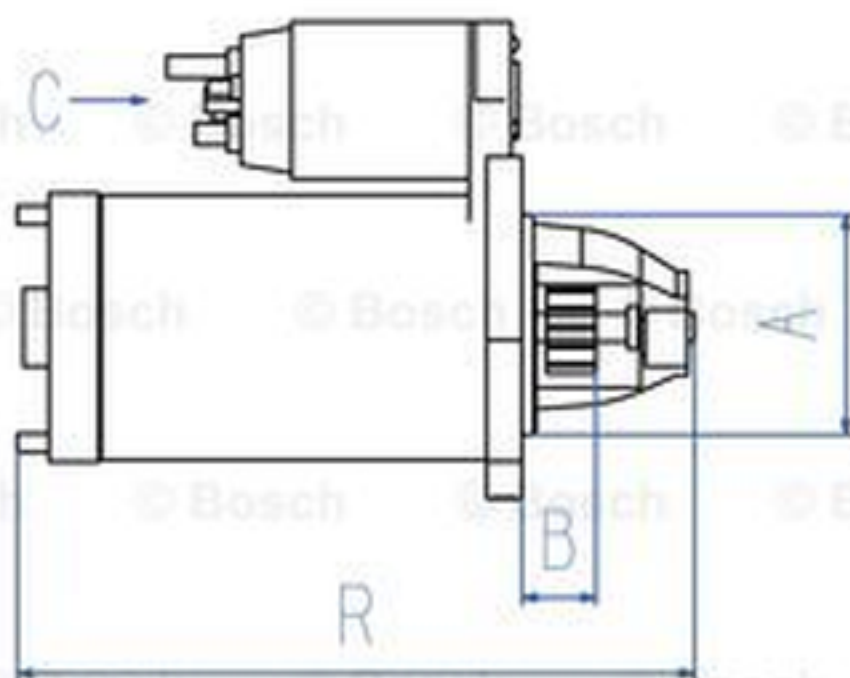

12 V, 0,8 kW

Technical Data

A	70 mm	E	10,5 mm, 10,5 mm	Q	120 °
B	43 mm	H	8	R	max. 232 mm
C	30, 50	P		U	40 °