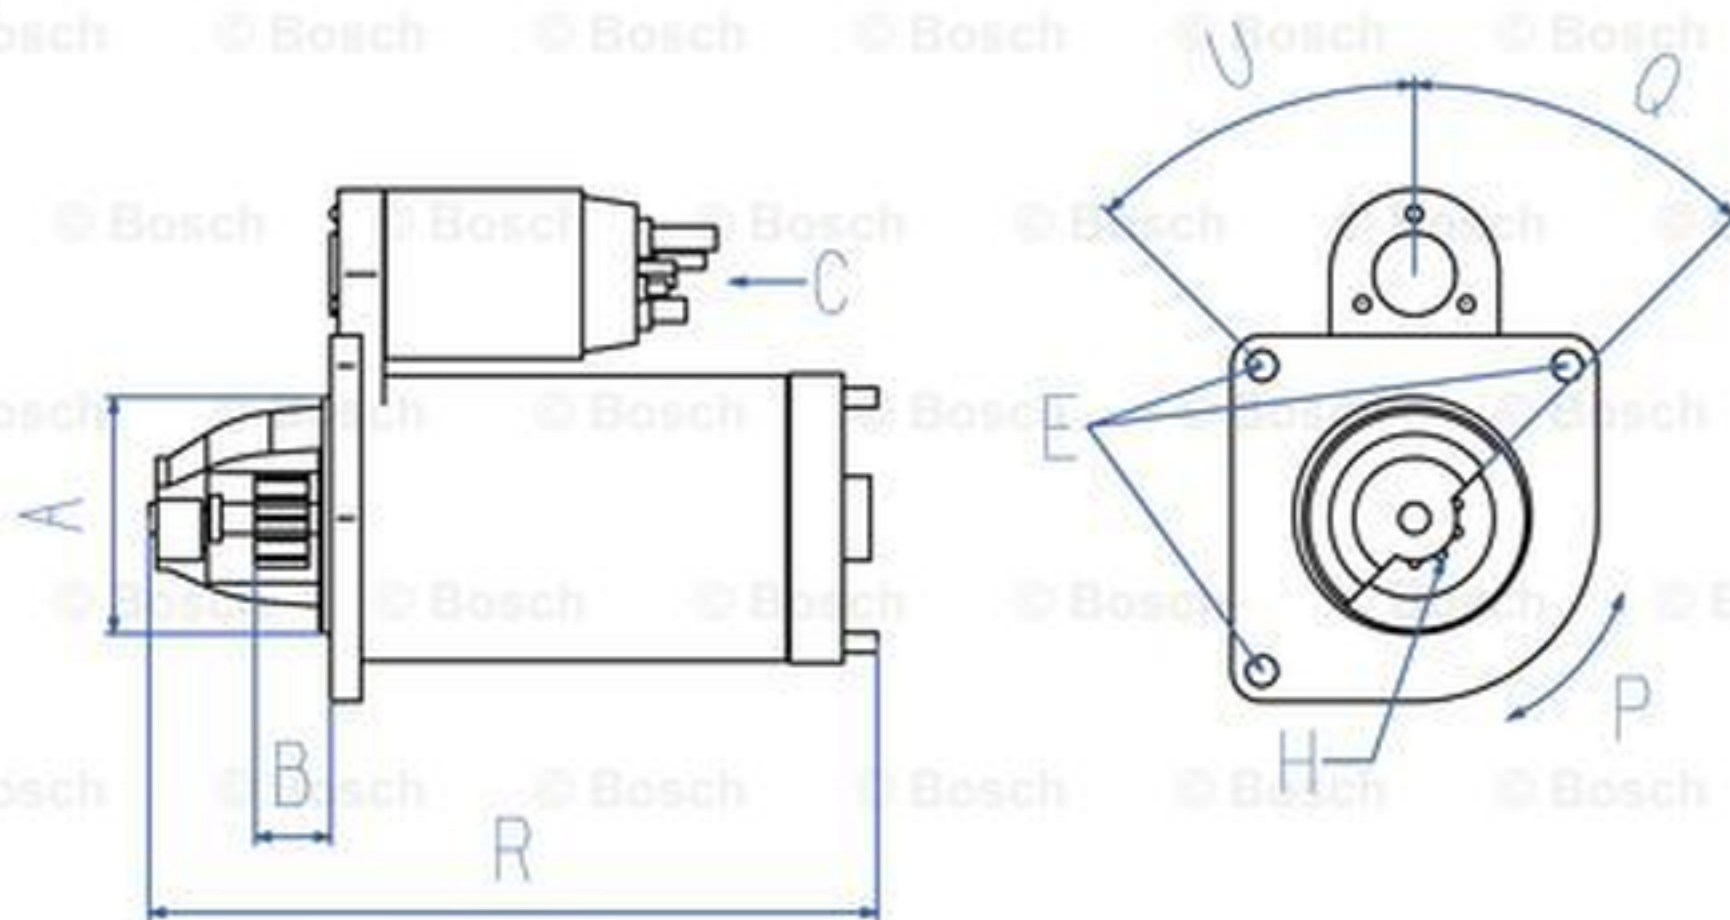

12 V, 2,5 kW

Technical Data

A		E	M10, M10, M10	Q	34 °
B	-4,6 mm	H	11	R	max. 238 mm
C	30, 50	P		U	56 °