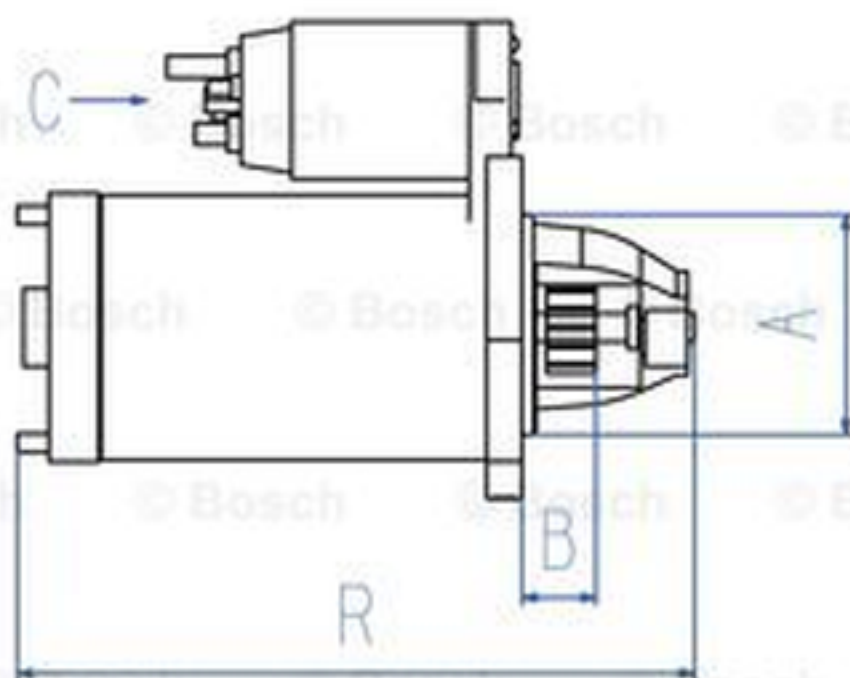

### Technical Data

A	76,2 mm	E	11 mm, 11 mm	Q	137 °
B	34,3 mm	H	9	R	max. 240 mm
C	30, 50	P		U	43 °