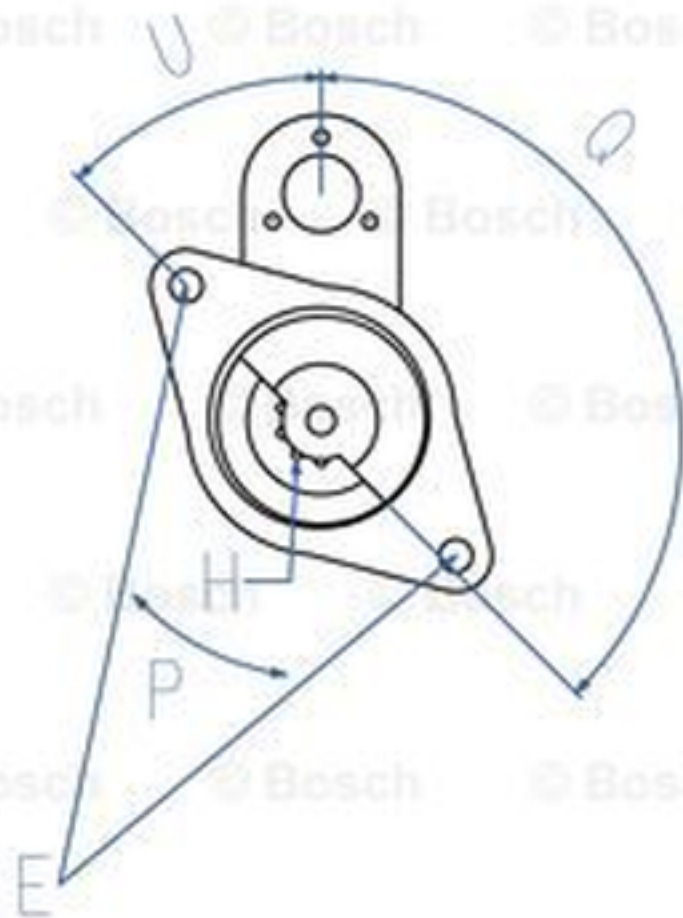

### Technical Data

A	76,2 mm	E	11 mm, 11 mm	Q	137 °
B	34,3 mm	H	9	R	max. 240 mm
C	30, 50	P		U	43 °