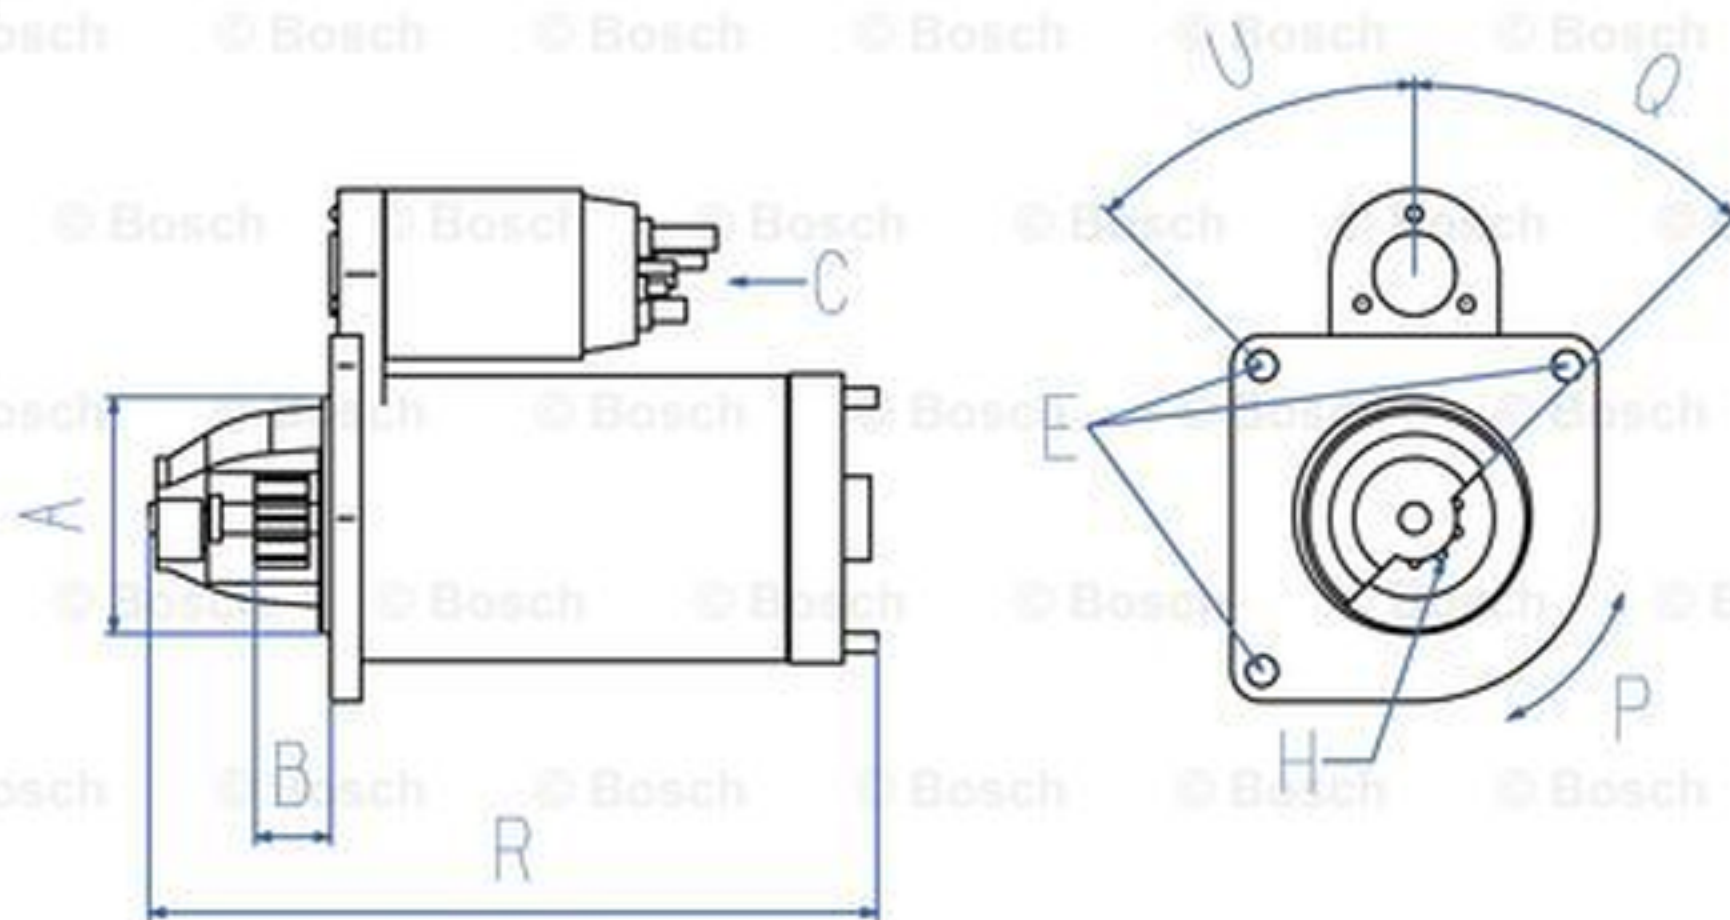

24 V, 4,0 kW

Technical Data

A	89 mm	E	10,5 mm, 10,5 mm, 10,5 mm	Q	30 °
B	28 mm	H	10	R	max. 341 mm
C	30, 50	P		U	30 °