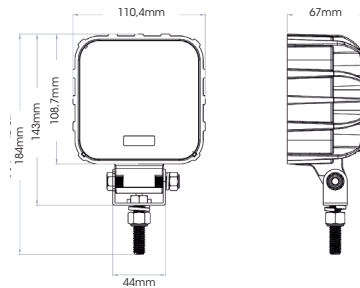

## 473LED

referentie référence part number	kleur couleur color	1000 Lumen	1900 Lumen
473LED-1000	<input type="checkbox"/>	X	
473LED-1900	<input type="checkbox"/>		X

11-70 VDC  
 473LED-1000: 1000 Lumen / 473LED-1900: 1900 Lumen  
 Kabel/Cable: 100 cm  
 Verbruik/Consumption/Current draw:  
 1,6 Amp @ 12 VDC  
 PC Lens / Lentille PC / PC Lens

## 479LED-9

kleur couleur color	referentie référence part number
<input type="checkbox"/>	479LED-9

12-24VDC  
 4100 Lumen – 45 Watt (9 LEDs) – 5700K  
 Kabel/Cable: 250 cm  
 Verbruik/Consumption/Current draw:  
 3.75A@12V – 1.88A@24V  
 Waterproof/Étanche