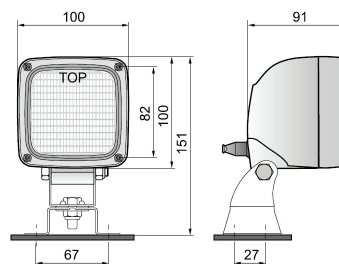

467/OMEGA

H3 PK22s

referentie
référence
part number

467/OMEGA