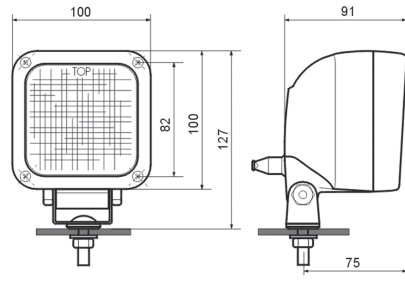

# 5

- Werklampen
- Projecteurs de travail
- Working lamps

467

H3 PK22s

referentie  
référence  
part number

467

467/OMEGA

H3 PK22s

referentie  
référence  
part number

467/OMEGA

4205

H3 PK22s

referentie  
référence  
part number

4205.0000000