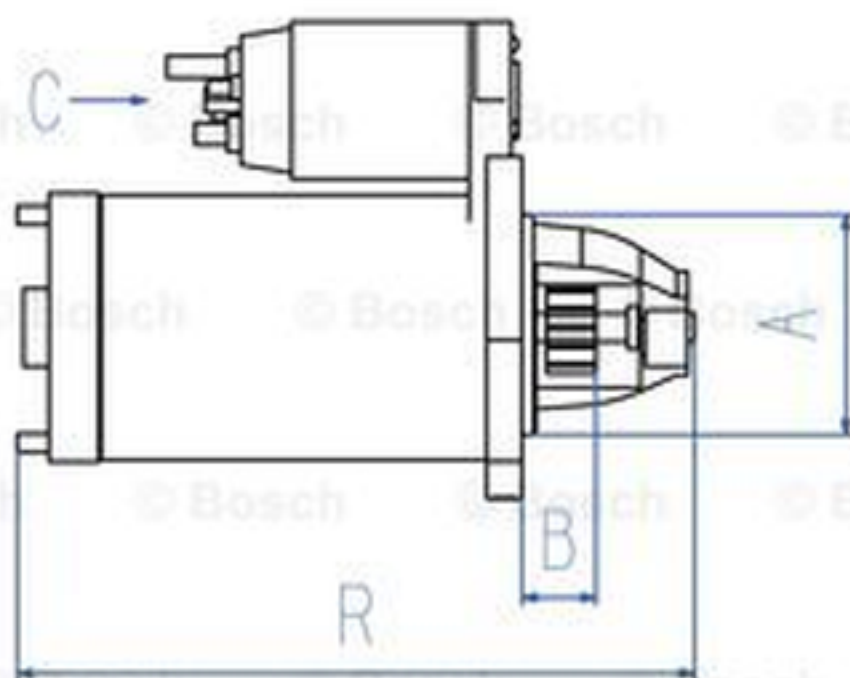

12 V, 0,7 kW

Technical Data

A	70 mm	E	11 mm, M10	Q	135 °
B	12 mm	H	8	R	max. 195 mm
C	30, 50	P		U	55 °