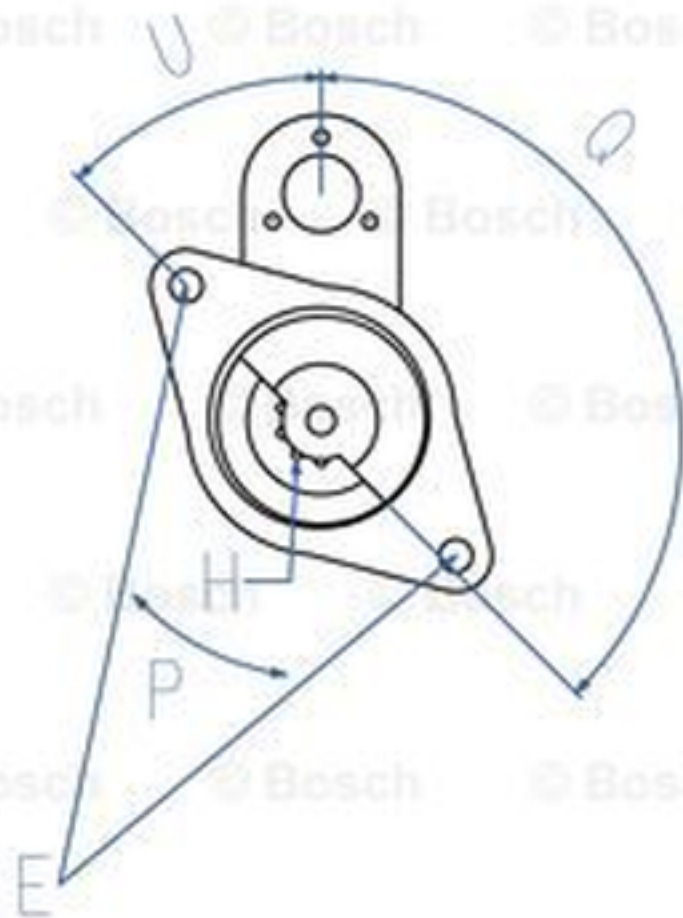

12 V, 0,7 kW

Technical Data

A	70 mm	E	11 mm, M10	Q	135 °
B	12 mm	H	8	R	max. 195 mm
C	30, 50	P		U	55 °